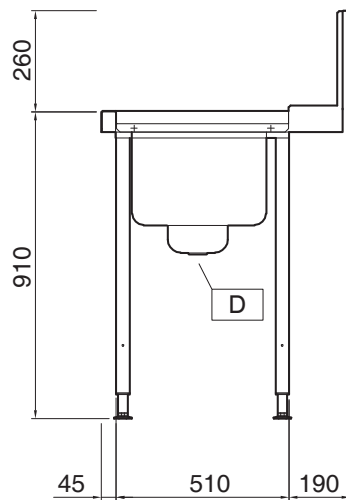

Descrizione

Articolo N°

Per lavastoviglie a capottina. Costruito in acciaio inox 304 AISI. Altezza paraspruzzi 250 mm. N. 2 gambe tubolari a sezione quadrata 40x40 mm su piedini regolabili. Dimensione vasca 500x400x300h mm con tubo troppo pieno e foro di scarico. Direzione cestello: da sinistra a destra.

Costruzione

- Piedini da 50 mm regolabili in altezza per garantire un perfetto allineamento e connessione con gli elementi della zona lavaggio.
- Alzatina inclusa.
- Piani completamente piegati con profilo anti-gocciolamento per una pulizia facile e sicura.
- Tutte le superfici lisce con finitura lucida.
- Gambe quadrate in tubolari da 40x40 mm in acciaio inox AISI 304.
- Interamente in acciaio inox AISI 304.
- [NOT TRANSLATED]

Accessori opzionali

- - NOT TRANSLATED - PNC 855381
- Rubinetto con doccia di prelavaggio monoforo (da montare sul piano) PNC 855385
- RUBINETTO CON LEVA A GOMITO DOCCIA+SNODO PNC 855386
- - NOT TRANSLATED - PNC 855389
- Cestello filtro per tavoli prelavaggio PNC 864068
- Ripiano inferiore per tavolo lavaggio, 1200 mm PNC 865352
- Kit per fissaggio a pavimento di 2 gambe quadre composto da 2 piedini con flange e tasselli. PNC 865386
- Sifone singolo in plastica da 2" per lavatoi PNC 895313

Approvazione: _____

Fronte

Lato

Alto

Informazioni chiave

| | |
|---------------------------------|--------------|
| Dimensioni esterne, larghezza: | 1200 mm |
| 865329 (PTSBHT12L) | |
| Dimensioni esterne, profondità: | 745 mm |
| Dimensioni esterne, altezza: | 1170 mm |
| Peso netto: | 10 kg |
| Dimensioni alzatina, Altezza | 300 mm |
| Dimensioni vasca | 500x400x300h |