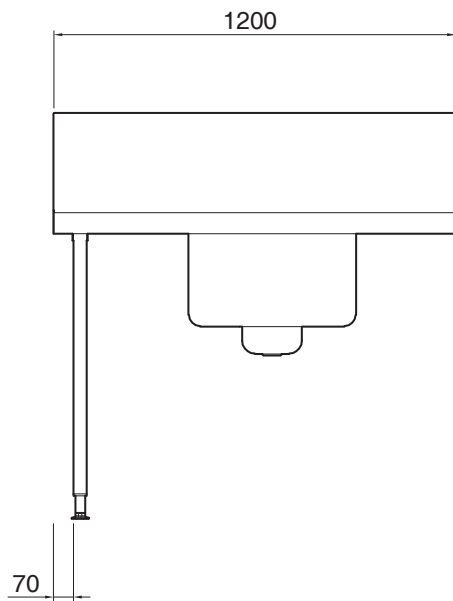

Descrizione

Articolo N°

Per lavastoviglie a capottina. Costruito in acciaio inox 304 AISI. Altezza paraspruzzi 250 mm. N. 2 gambe tubolari a sezione quadrata 40x40 mm su piedini regolabili. Dimensione vasca 500x400x300h mm con tubo troppo pieno e foro di scarico. Direzione cestello: da sinistra a destra.

Caratteristiche e benefici

- Forniti smontati e facile da rimontare.
- Progettati per connessione diretta alla lavastoviglie (a destra, a sinistra)
- Ripiano inferiore e unità di pre-risciacquo disponibili come accessori opzionali.
- Progettato per cesti lavastoviglie da 500x500 mm.

Costruzione

- Piedini da 50 mm regolabili in altezza per garantire un perfetto allineamento e connessione con gli elementi della zona lavaggio.
- Alzatina inclusa.
- Piani completamente piegati con profilo anti-gocciolamento per una pulizia facile e sicura.
- Tutte le superfici lisce con finitura lucida.
- Gambe quadrate in tubolari da 40x40 mm in acciaio inox AISI 304.
- Interamente in acciaio inox AISI 304.
- [NOT TRANSLATED]

Approvazione: _____

Fronte

Lato

Alto

Informazioni chiave

| | |
|---------------------------------|--------------|
| Dimensioni esterne, larghezza: | 1200 mm |
| 865329 (PTSBHT12L) | |
| Dimensioni esterne, profondità: | 745 mm |
| Dimensioni esterne, altezza: | 1170 mm |
| Peso netto: | 10 kg |
| Dimensioni alzatina, Altezza | 300 mm |
| Dimensioni vasca | 500x400x300h |