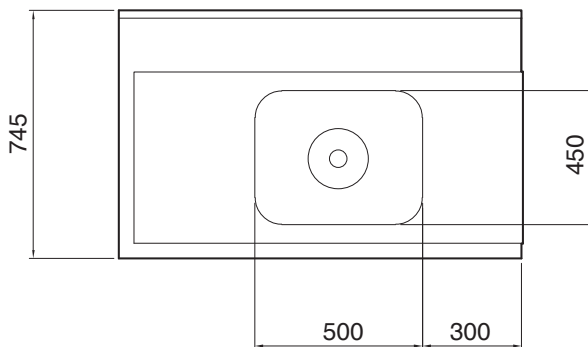

Movimentazione Stoviglie Tavolo di prelavaggio con vasca 500x400 mm e filtro, per lavastoviglie a capottina, 1200mm

ARTICOLO N° _____

MODELLO N° _____

NOME _____

SIS # _____

AIA # _____

865329 (PTSBHT12L)

Tavolo di prelavaggio con
vasca 500x400 mm e filtro,
per lavastoviglie a capottina,
sinistra vs. destra, 1200 mm

Descrizione

Articolo N°

Per lavastoviglie a capottina. Costruito in acciaio inox 304 AISI. Altezza paraspruzzi 250 mm. N. 2 gambe tubolari a sezione quadrata 40x40 mm su piedini regolabili. Dimensione vasca 500x400x300h mm con tubo troppo pieno e foro di scarico. Direzione cestello: da sinistra a destra.

Costruzione

- Piedini da 50 mm regolabili in altezza per garantire un perfetto allineamento e connessione con gli elementi della zona lavaggio.
- Alzatina inclusa.
- Piani completamente piegati con profilo anti-gocciolamento per una pulizia facile e sicura.
- Tutte le superfici lisce con finitura lucida.
- Gambe quadrate in tubolari da 40x40 mm in acciaio inox AISI 304.
- Interamente in acciaio inox AISI 304.
- [NOT TRANSLATED]

Approvazione: _____

Fronte

Lato

Alto

Informazioni chiave

| | |
|---------------------------------|--------------|
| Dimensioni esterne, larghezza: | 1200 mm |
| 865329 (PTSBHT12L) | |
| Dimensioni esterne, profondità: | 745 mm |
| Dimensioni esterne, altezza: | 1170 mm |
| Peso netto: | 10 kg |
| Dimensioni alzatina, Altezza | 300 mm |
| Dimensioni vasca | 500x400x300h |